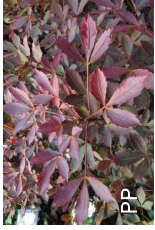

## Assorted Plant

Anthropodium cirratum

Pseudopanax arboreus

Pseudopanax (essoni 'Rungatira')

Pittosporum tenuifolium

Acca sellowiana

Citrus x limon

Citrus x reticulata

## GR - Grass Mix

Libertia grandiflora

Muehlenbeckia axillaris

Anthropodium cirratum

Libertia peregrinans

Blechnum discolor